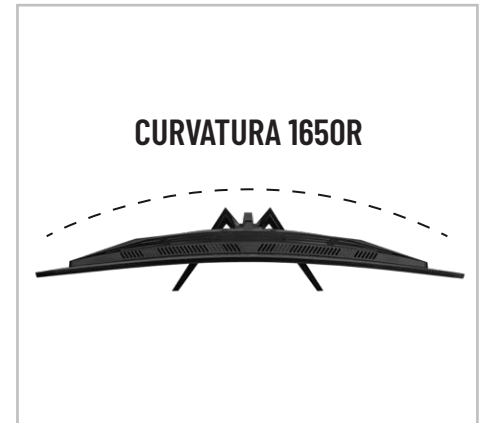

SUMÉRGETE EN LA BATALLA

SIGURD

MONITOR CURVO GAMING 23.8" / SERIE 2503

FULL HD
1920X1080

3000:1
CONTRASTE

TIEMPO DE
RESPUESTA

MONITOR
CURVO

Experimente un juego de baja latencia, bajo parpadeo y sin desgarros sin esfuerzo con NVIDIA G-SYNC y AMD FreeSync. La compensación de baja velocidad de fotogramas garantiza que cada fotograma transcurra sin problemas, eliminando el desenfoque de movimiento no deseado y las imágenes superpuestas.

Ningún sutil cambio de color se te escapará de nuevo con la luminosidad de 16.7 millones de colores expuestos a través de una esplendorosa gama RGB en 1080p. Su profundidad de 8 bits por píxel te otorgará 256 tonalidades por cada color individual. Junto con su acabado antirreflejante, se encargará de que ninguna luz ambiental se interponga entre tus ojos y una nitidez de color que jamás habías experimentado antes.

La pantalla tiene una curvatura 1650R con vista óptima a 1.65 mts. lo que permite a los usuarios tener una experiencia más inmersiva. Su ángulo de visión panorámico ultra amplio mantiene la claridad de la imagen y un color uniforme para todas las necesidades de entretenimiento y juegos.

Sus dos bocinas integradas con 3W de potencia te proporcionarán un nítido sonido sin la necesidad de llenar tu espacio con cables extra.

Proporciona inclinación y giro para que pueda encontrar fácilmente su posición de visualización ideal. Compatible con toda la gama de soportes de montaje VESA de 75x75mm. Con capacidades de montaje casi ilimitadas se adapta a cualquier desafío o necesidad.